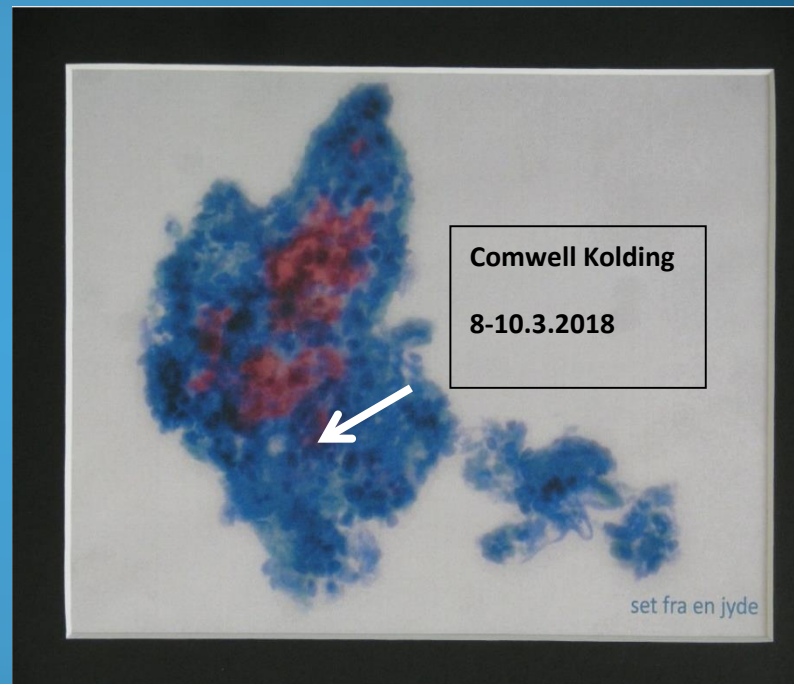

Stop! Vigtig meddelelse!

Kære alle

Kreativ Patologi er en konkurrence for alle deltagere i Årsmødet 2018. Rigtig mange var sidste år med til at skabe en flot udstilling, og der blev kåret 3 vindere. Vi håber, at mange i år igen vil finde sjove, smukke og unikke billeder fra mikroskopet.