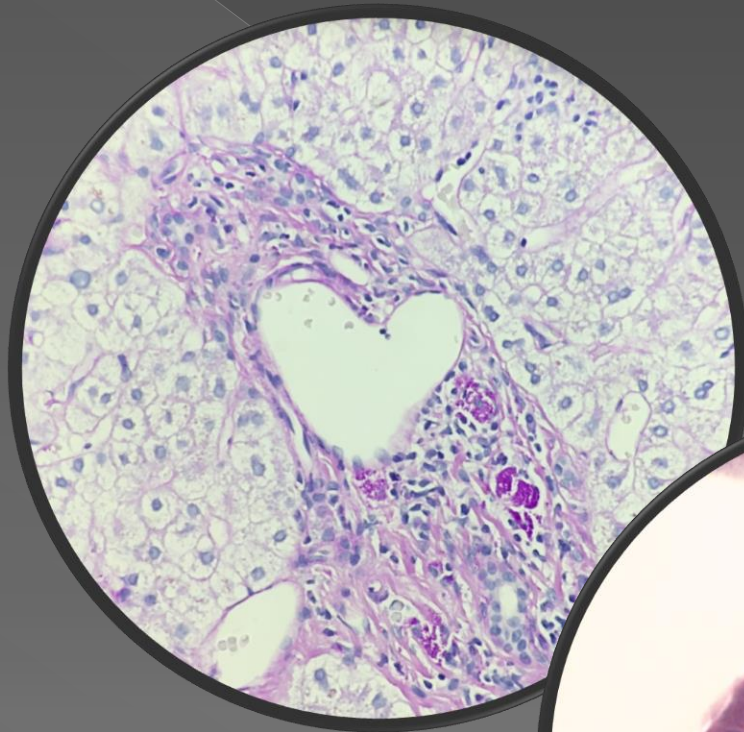

Kreativ Patologi

Deltag i opløbet om skønne præmier. Find den lille detalje som fanger øjet. Send en mail til:

Rikke.koelby.christensen@rsyd.dk

eller tina.di.caterino@rsyd.dk

Vær med til at lave
en forrygende udstilling
til Årsmødet 7-9 marts
2019 i Kolding