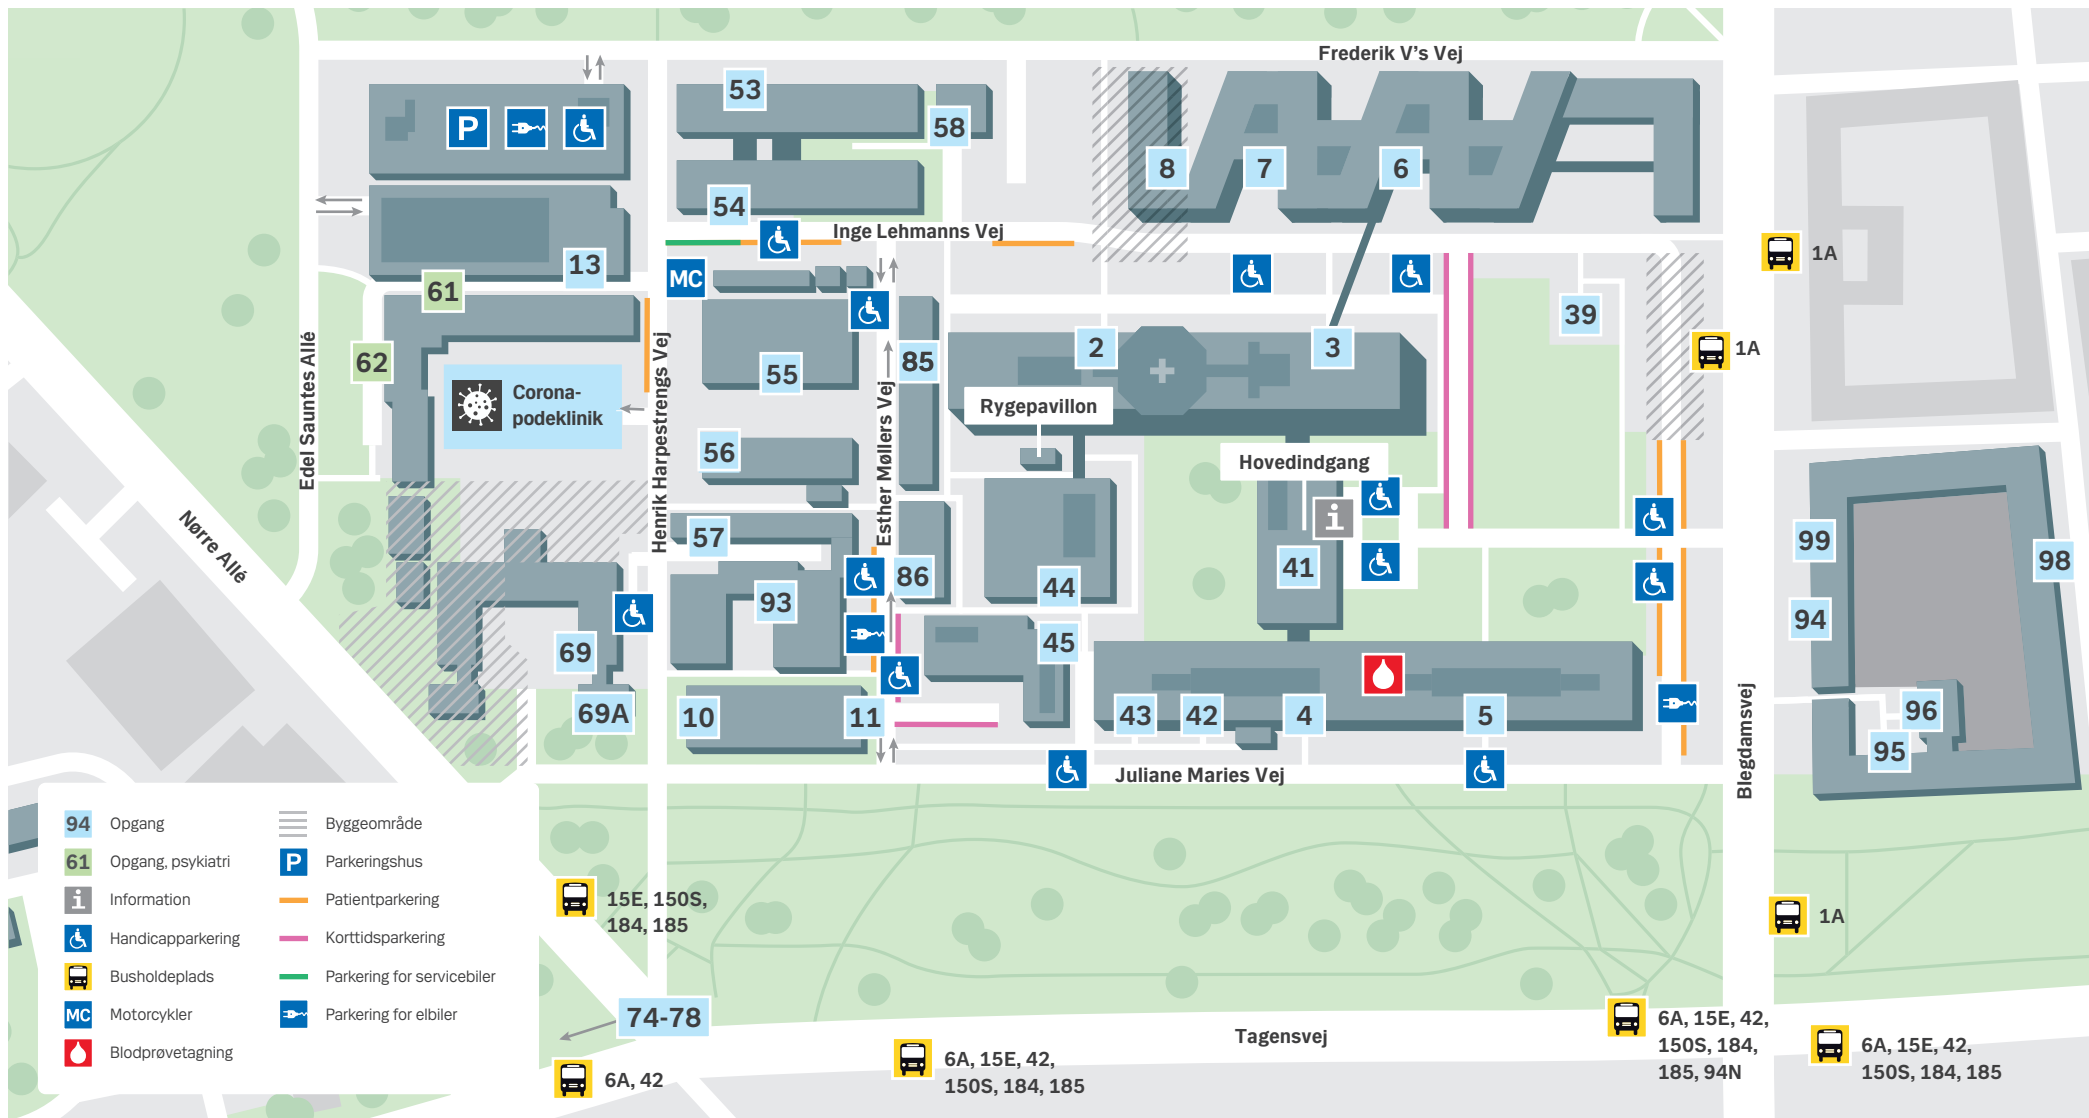

Corona-podeklinik

Patienter henvist til podeklinikken, kan parkere gratis på de reserverede p-pladser til højre for indgangen til podeklinikken.

04. juni 2020

Blegdamsvej

Patienter og pårørende henvises til rygepavillon eller afmærkede rygezoner udendørs.

Læs information om parkering på næste side.

Blegdamsvej 9 · 2100 København Ø · tlf.: 3545 3545 · www.rigshospitalet.dk